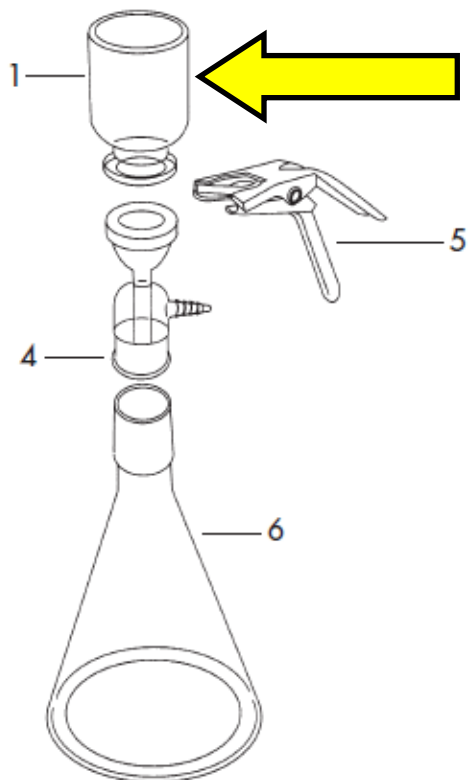

## EMBUDO DE FILTRACIÓN ESTÁNDAR

Número de catálogo: MFS/311409

**ADVANTEC**  
**MFS, Inc.**

### Uso del producto

Los embudos de filtración estándar de 47 mm se montan en un matraz de filtración utilizando una junta de vidrio esmerilado.

**Presentación:** Caja con 1 pieza.

GFA

### Características del producto:

- Material: Vidrio esmerilado.
- Capacidad: 500 ml.